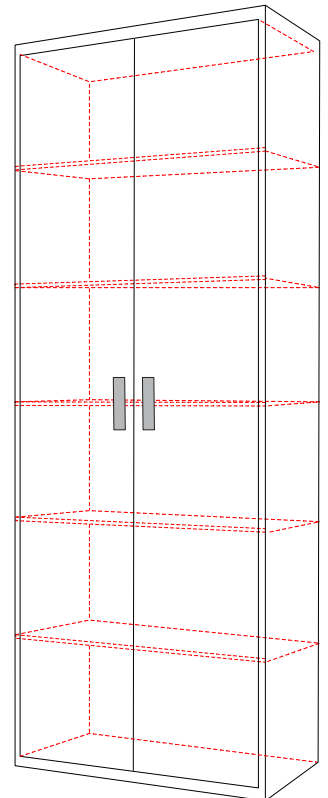

SZ 80

70 x 80 x 40 (H x B x T)

SZ 120

70 x 120 x 40 (H x B x T)

SD 80

45 x 80 x 40 (H x B x T)

SD 120

45 x 120 x 40 (H x B x T)

SVV 740

230 x 74 x 40 (H x B x T)

SVV 840

230 x 84 x 40 (H x B x T)

SV 340

230 x 34 x 40 (H x B x T)

SV 440

230 x 44 x 40 (H x B x T)

SV 640

230 x 64 x 40 (H x B x T)

SV 740

230 x 74 x 40 (H x B x T)

SV 840

230 x 84 x 40 (H x B x T)

Schrankbett-Set

Sektor Küche

Sektor Küchen

Ein Teil der Küchenschränke:

- Einzelne Schränke wie abgebildet
- Seiten - und Deckplatten
- Arbeitsplatte, Rückwand und Dichtungsleiste
- LED - Untertischbeleuchtung
- Spüle und Dunstabzugshaube