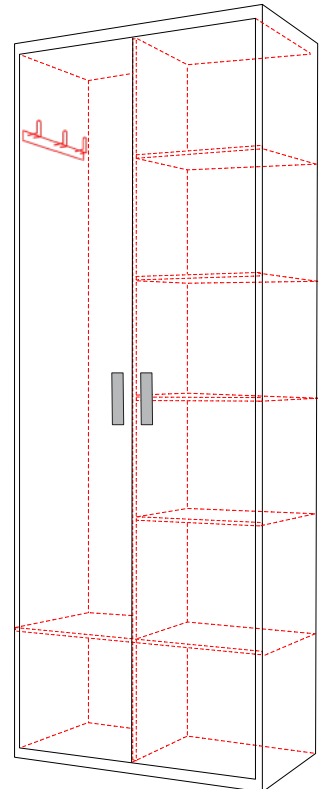

SZ 80

70 x 80 x 40 (H x B x T)

SZ 120

70 x 120 x 40 (H x B x T)

SD 80

45 x 80 x 40 (H x B x T)

SD 120

45 x 120 x 40 (H x B x T)

SVV 740

230 x 74 x 40 (H x B x T)

SVV 840

230 x 84 x 40 (H x B x T)

SV 340

230 x 34 x 40 (H x B x T)

SV 440

230 x 44 x 40 (H x B x T)

SV 640

230 x 64 x 40 (H x B x T)

SV 740

230 x 74 x 40 (H x B x T)

SV 840

230 x 84 x 40 (H x B x T)

Schrankbett-Set

Sektor Küche

Sektor Küchen

Ein Teil der Küchenschränke:

- Einzelne Schränke wie abgebildet
- Seiten - und Deckplatten
- Arbeitsplatte, Rückwand und Dichtungsleiste
- LED - Untertischbeleuchtung
- Spüle und Dunstabzugshaube