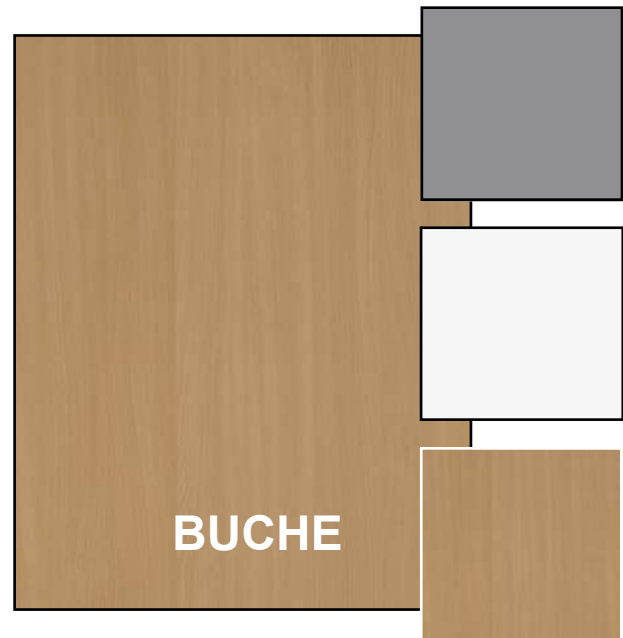

PR 26

40 x 180,8 x 38 cm (H x B x T)

PR 27

40 x 140,3 x 38 cm (H x B x T)

PR 29

40 x 120,8 x 38 cm (H x B x T)

PR 30

40 x 100,8 x 38 cm (H x B x T)

PR 31

40 x 120,4 x 38 cm (H x B x T)

PR 32

54 x 60,4 x 38 cm (H x B x T)

PR 33

54 x 60,4 x 38 cm (H x B x T)

PR 34

54 x 60,4 x 38 cm (H x B x T)

ANGEBOT - Verschiedene Dekorkombinationen

GRAU

WEISS

WEISS

Lassen Sie sich von den Aufstellungen inspirieren

Lassen Sie sich von den Aufstellungen inspirieren