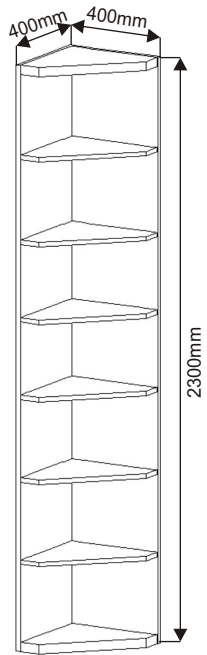

SV 704 Eckregalschrank
für VS21075, VS21058, VS21054

die Befestigungsschraube 50mm  36x	V4x35 8x 	die Schraubenabdeckung 8x 
---	--	---

1.

2.

Der Kleiderschrank kann am Schrankbett oder am Kleiderschrank in der Montage befestigt werden mit 4x35 Schrauben.