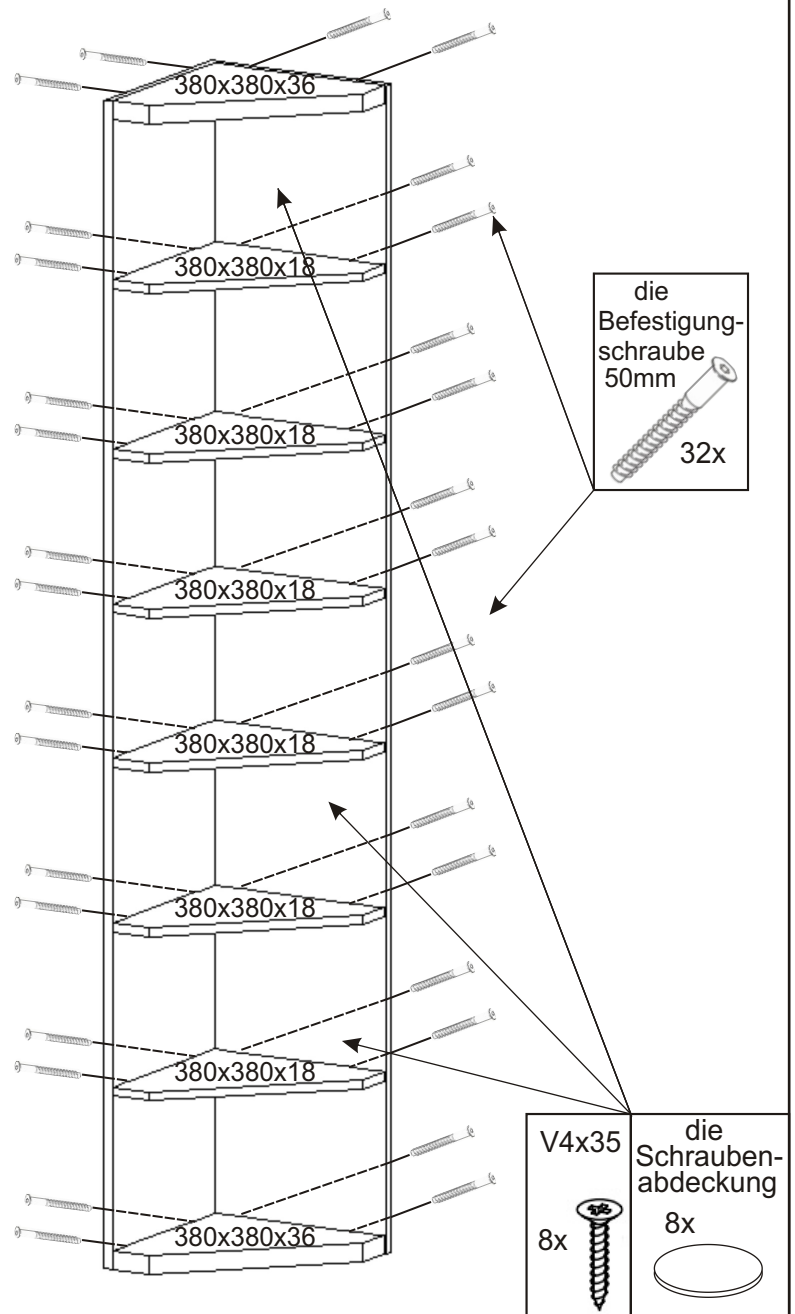

SV 704 Eckregalschrank
für VS21075, VS21058, VS21054

die Befestigungsschraube 50mm  36x	V4x35 8x 	die Schraubenabdeckung 8x 
---	--	---

1.

2.

Der Kleiderschrank kann am Schrankbett oder am Kleiderschrank in der Montage befestigt werden mit 4x35 Schrauben.