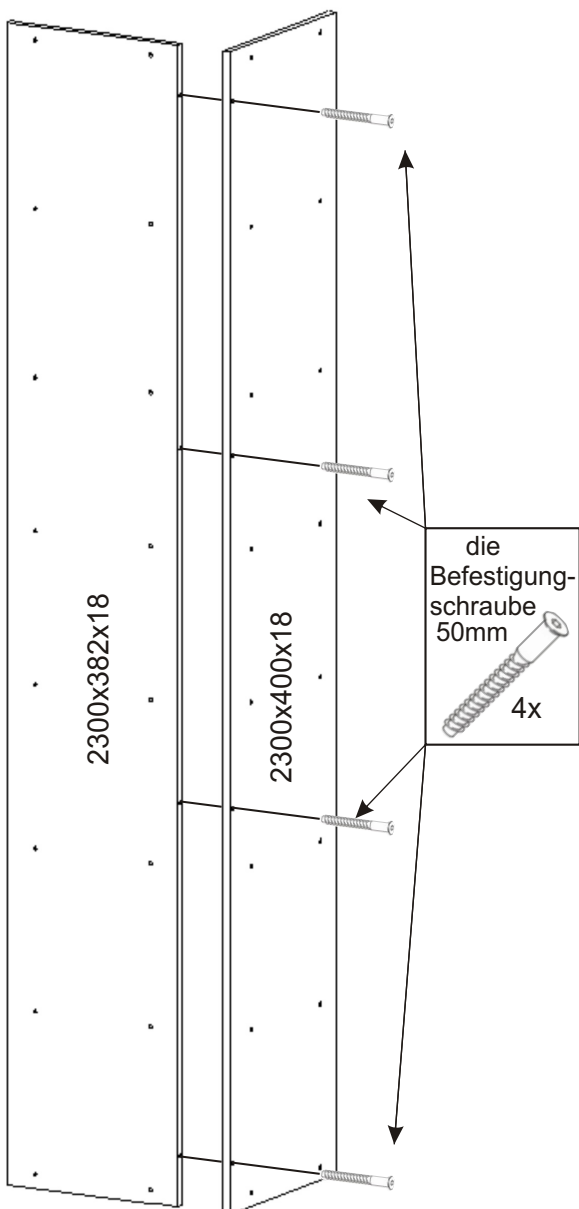

SV 704 Eckregalschrank
für VS21075, VS21058, VS21054

die Befestigungsschraube 50mm  36x	V4x35 8x 	die Schraubenabdeckung 8x 
---	--	---

1.

2.

Der Kleiderschrank kann am Schrankbett oder am Kleiderschrank in der Montage befestigt werden mit 4x35 Schrauben.